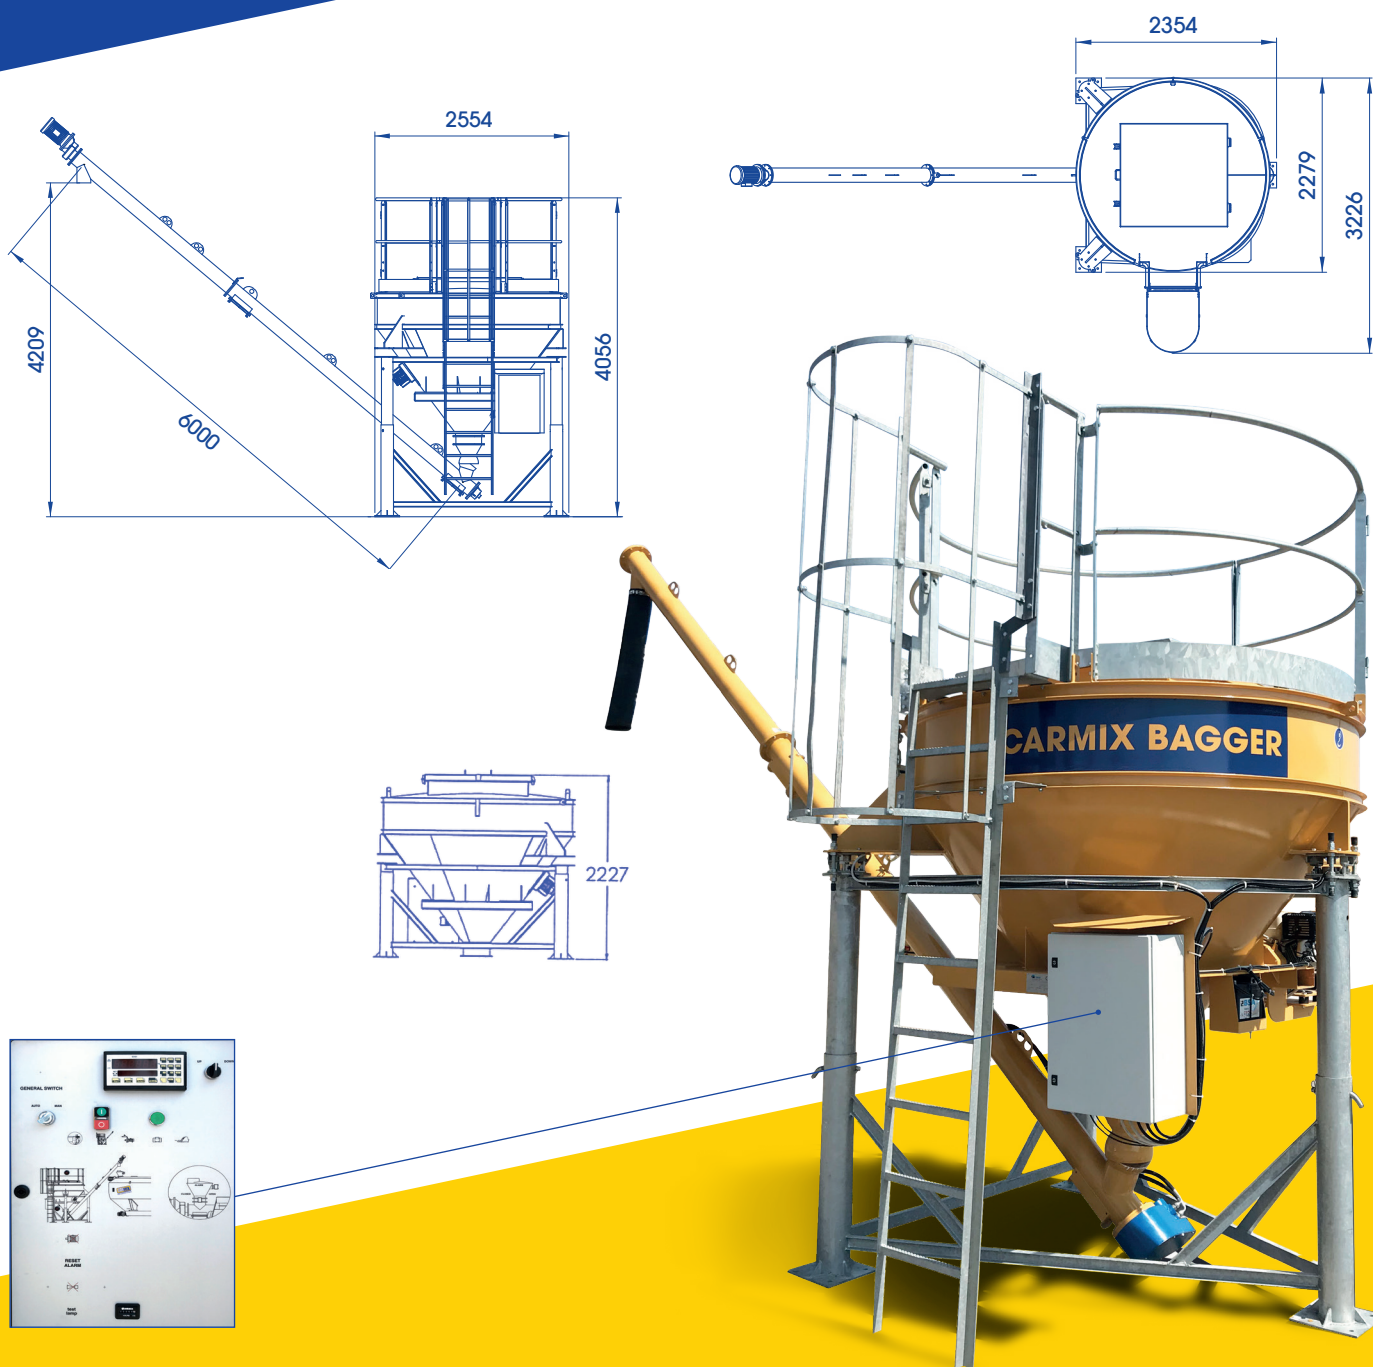

# CARMIX BAGGER

**CARMIX**  
Italian family factory

POLYVALENCE AU TRAVAIL

# CARMIX BAGGER

**CARMIX**  
Italian family factory

- + Mini-silo pour conteneurs souples ou sacs de ciment, avec vis d'extraction
- + Système de pesage électronique avec "load cells"
- + Moteur Independant 5 kw
- + Panneau de contrôle électronique
- + Vibrateurs, convoyeur à vis de décharge, brise-sac, grille de protection et échelle
- + Stockage total 3 m<sup>3</sup>.
- + Débit de débit de la vis 250 kg/min

## CHARGEUR DE CIMENT

**CARMIX**  
EVERYWHERE  
YOU BUILD