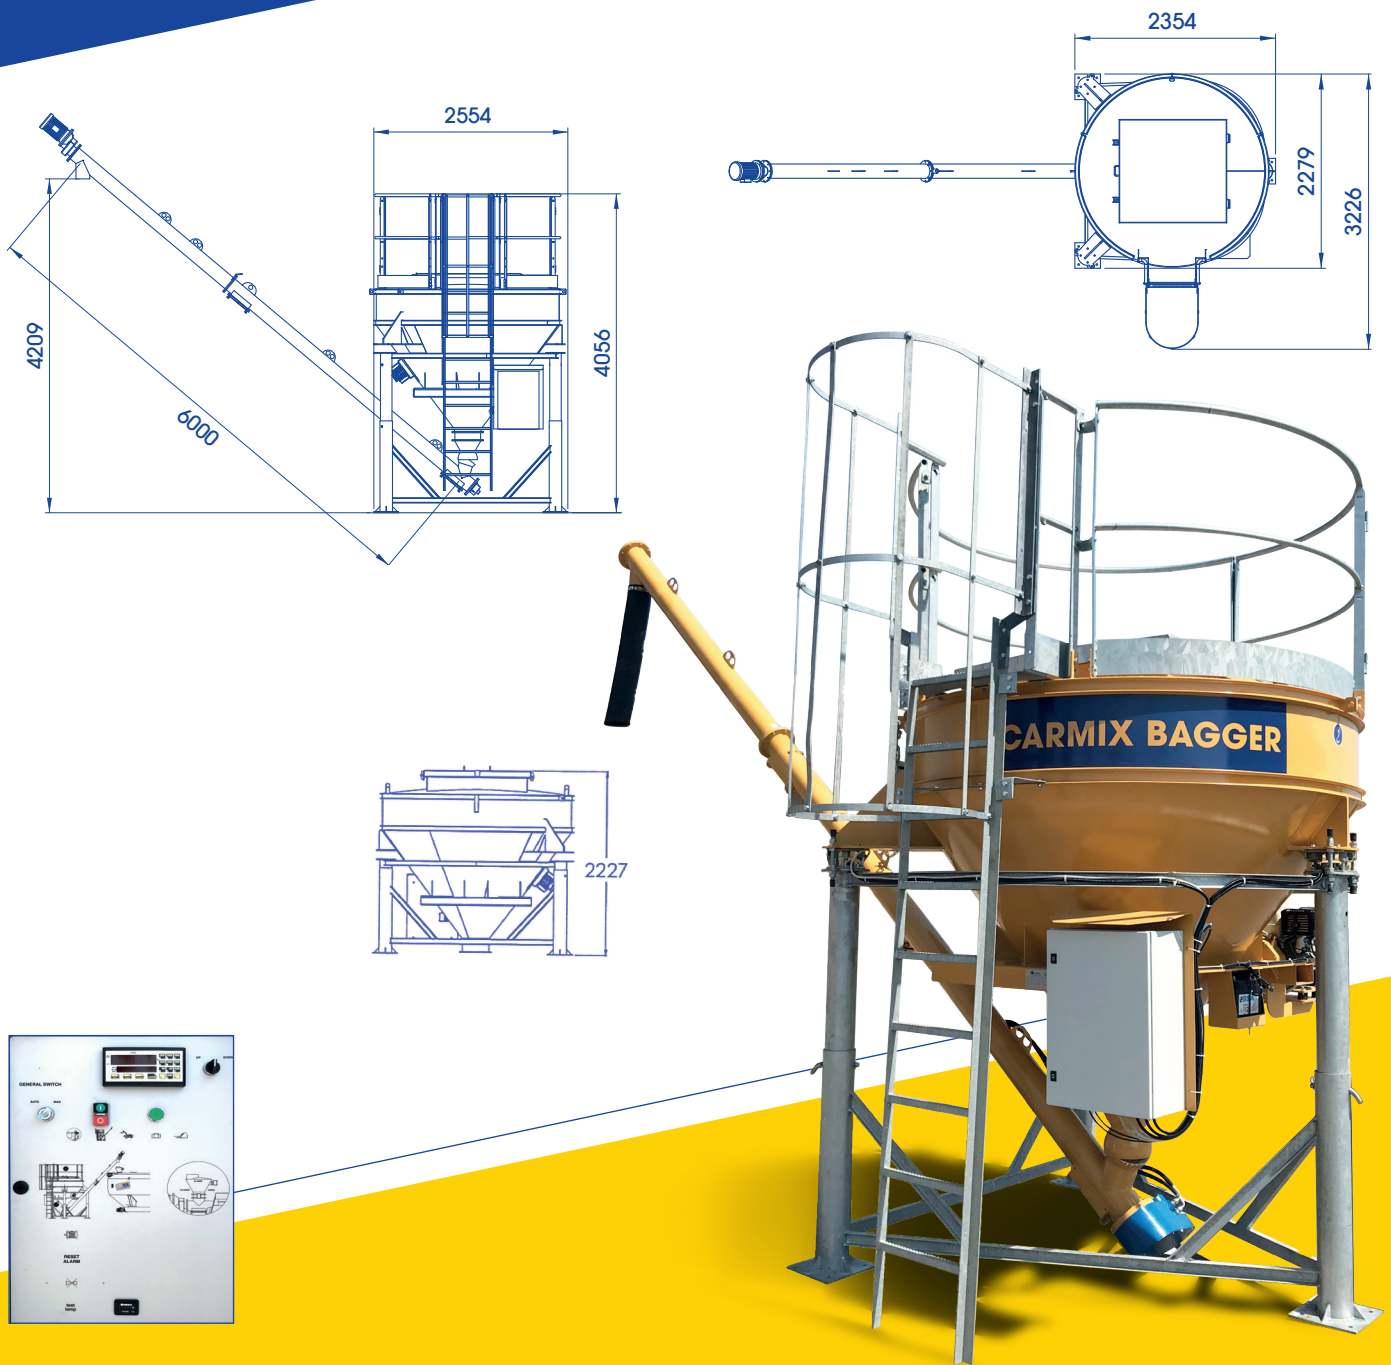

CARMIX BAGGER

CARMIX
Italian family factory

VERSATILIDAD EN OBRA

OPCIONALES BAJO DEMANDA

Planta aditivos

Cargador cemento

CARMIX BAGGER

CARMIX
Italian family factory

- + Mini silo para Big-Bags o bolsa de cemento, completo de sin fin
- + Sistema de pesaje con células de cargas
- + Motor independiente 5 kw
- + Cuadro mando eléctrico
- + Completo con vibración, coclea de descarga, cuchilla rompesacos y red de protección
- + Capacidad total 3 m³.
- + Flujo del sin fin de descarga 250 kg / min

CARGADOR CEMENTO

CARMIX
EVERYWHERE
YOU BUILD