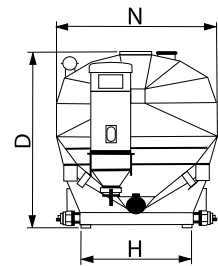

CARSILOS 15

CARSILOS 28

CARSILOS 34

TOTAL STORAGE CAPABILITY <i>CAPACIDAD DE CARGA</i>	15 m³	28 m³	34 m³
THEORYC PRODUCTION <i>PRODUCCION TEORICA</i>	320 Kg/l	320 Kg/l	320 Kg/l
EMPTY PLANT WEIGHT <i>PESO (VACIO)</i>	2800 Kg	3500 Kg	4000 Kg
ABSORVED POWER <i>POTENCIA ABSORBIDA</i>	9 Kw	12 Kw	12 Kw
THREE-PHASE TENSION FEEDING <i>TENSION ALIMENTACION TRIFASICO</i>	380 V, 50 Hz	380 V, 50 Hz	380 V, 50 Hz

	CARSILOS 15	CARSILOS 28	CARSILOS 34
A	3600	6800	6800
B	2450	4650	4650
C	4250	7450	7450
D	2700	2700	3000
E	2450	4650	4650
F	4150	4150	4450
G	650		
H	1720		
I	3250		
L	min 3850 max 4200 (5550)		
M	1200		
N	2490		
O	∅194		

all measurement are in mm

Recharge your CARMIX faster with CARSILOS!

Recargue su CARMIX más rápido con CARSILOS!

METAL GALANTE

30020 NOVENTA DI PIAVE - Venezia - Italia
Tel +39 0421 65191 - Fax +39 0421 658838
info@carmix.com - www.carmix.com