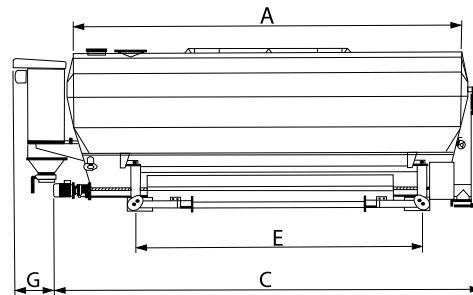

CARSILOS 15

CARSILOS 28

CARSILOS 34

TOTAL STORAGE CAPABILITY <i>CAPACIDAD DE CARGA</i>	15 m³	28 m³	34 m³
THEORYC PRODUCTION <i>PRODUCCION TEORICA</i>	320 Kg/l	320 Kg/l	320 Kg/l
EMPTY PLANT WEIGHT <i>PESO (VACIO)</i>	2800 Kg	3500 Kg	4000 Kg
ABSORVED POWER <i>POTENCIA ABSORBIDA</i>	9 Kw	12 Kw	12 Kw
THREE-PHASE TENSION FEEDING <i>TENSION ALIMENTACION TRIFASICO</i>	380 V, 50 Hz	380 V, 50 Hz	380 V, 50 Hz

	CARSILOS 15	CARSILOS 28	CARSILOS 34
A	3600	6800	6800
B	2450	4650	4650
C	4250	7450	7450
D	2700	2700	3000
E	2450	4650	4650
F	4150	4150	4450
G	650		
H	1720		
I	3250		
L	min 3850 max 4200 (5550)		
M	1200		
N	2490		
O	∅194		

all measurement are in mm

Recharge your CARMIX faster with CARSILOS!

Recargue su CARMIX más rápido con CARSILOS!

METAL GALANTE

30020 NOVENTA DI PIAVE - Venezia - Italia
Tel +39 0421 65191 - Fax +39 0421 658838
info@carmix.com - www.carmix.com