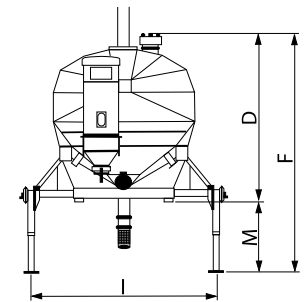

CARSILOS 15

CARSILOS 28

CARSILOS 34

TOTAL STORAGE CAPABILITY <i>CAPACIDAD DE CARGA</i>	15 m³	28 m³	34 m³
THEORYC PRODUCTION <i>PRODUCCION TEORICA</i>	320 Kg/l	320 Kg/l	320 Kg/l
EMPTY PLANT WEIGHT <i>PESO (VACIO)</i>	2800 Kg	3500 Kg	4000 Kg
ABSORVED POWER <i>POTENCIA ABSORBIDA</i>	9 Kw	12 Kw	12 Kw
THREE-PHASE TENSION FEEDING <i>TENSION ALIMENTACION TRIFASICO</i>	380 V, 50 Hz	380 V, 50 Hz	380 V, 50 Hz

	CARSILOS 15	CARSILOS 28	CARSILOS 34
A	3600	6800	6800
B	2450	4650	4650
C	4250	7450	7450
D	2700	2700	3000
E	2450	4650	4650
F	4150	4150	4450
G	650		
H	1720		
I	3250		
L	min 3850 max 4200 (5550)		
M	1200		
N	2490		
O	∅194		

all measurement are in mm

Recharge your CARMIX faster with CARSILOS!

Recargue su CARMIX más rápido con CARSILOS!

METAL GALANTE

30020 NOVENTA DI PIAVE - Venezia - Italia
Tel +39 0421 65191 - Fax +39 0421 658838
info@carmix.com - www.carmix.com